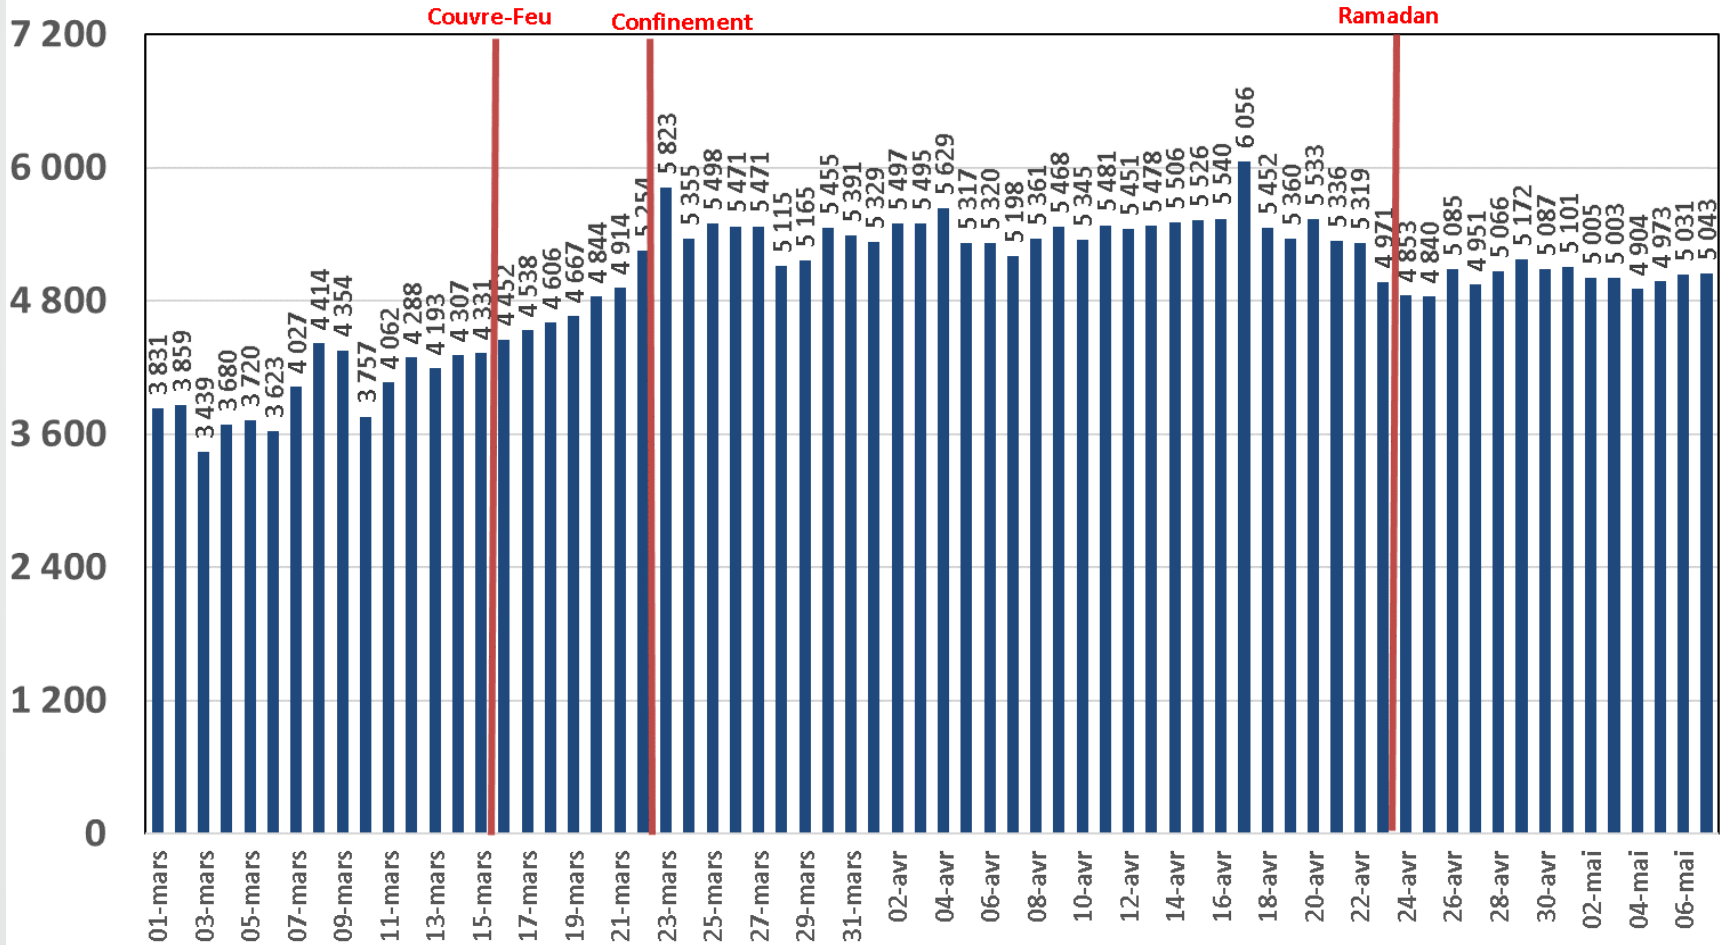

Traffic Data sur ADSL (To)