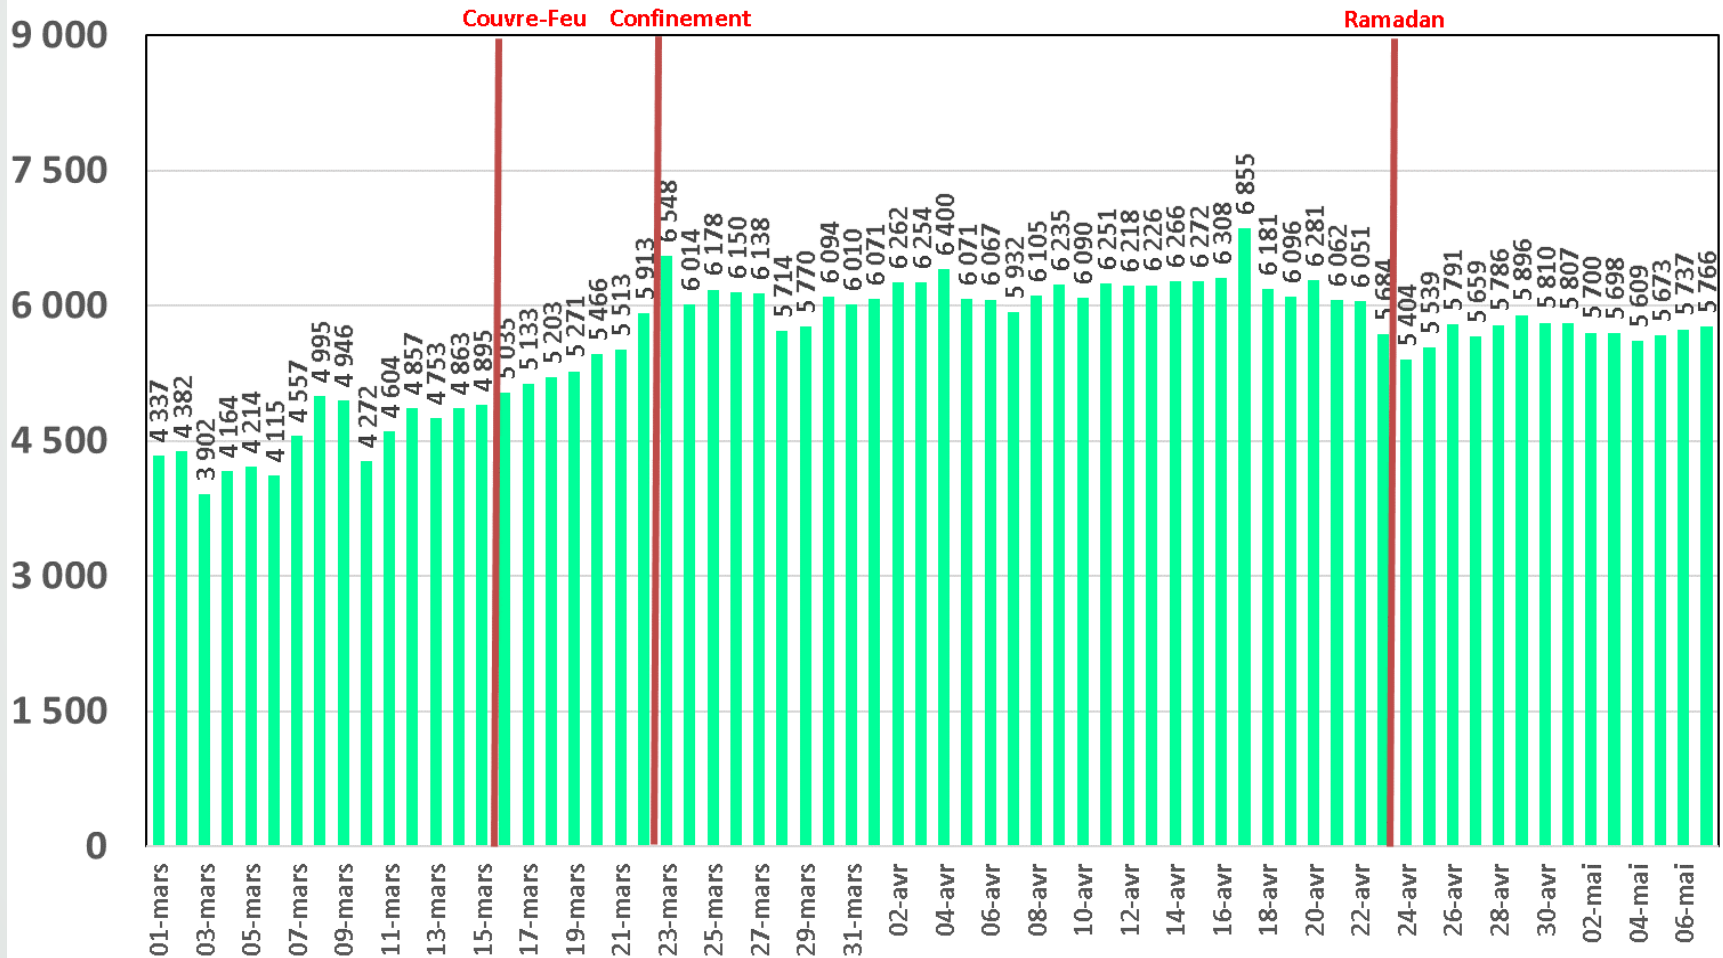

Trafic Data Fixe Filaire ADSL & VDSL & FO (To)