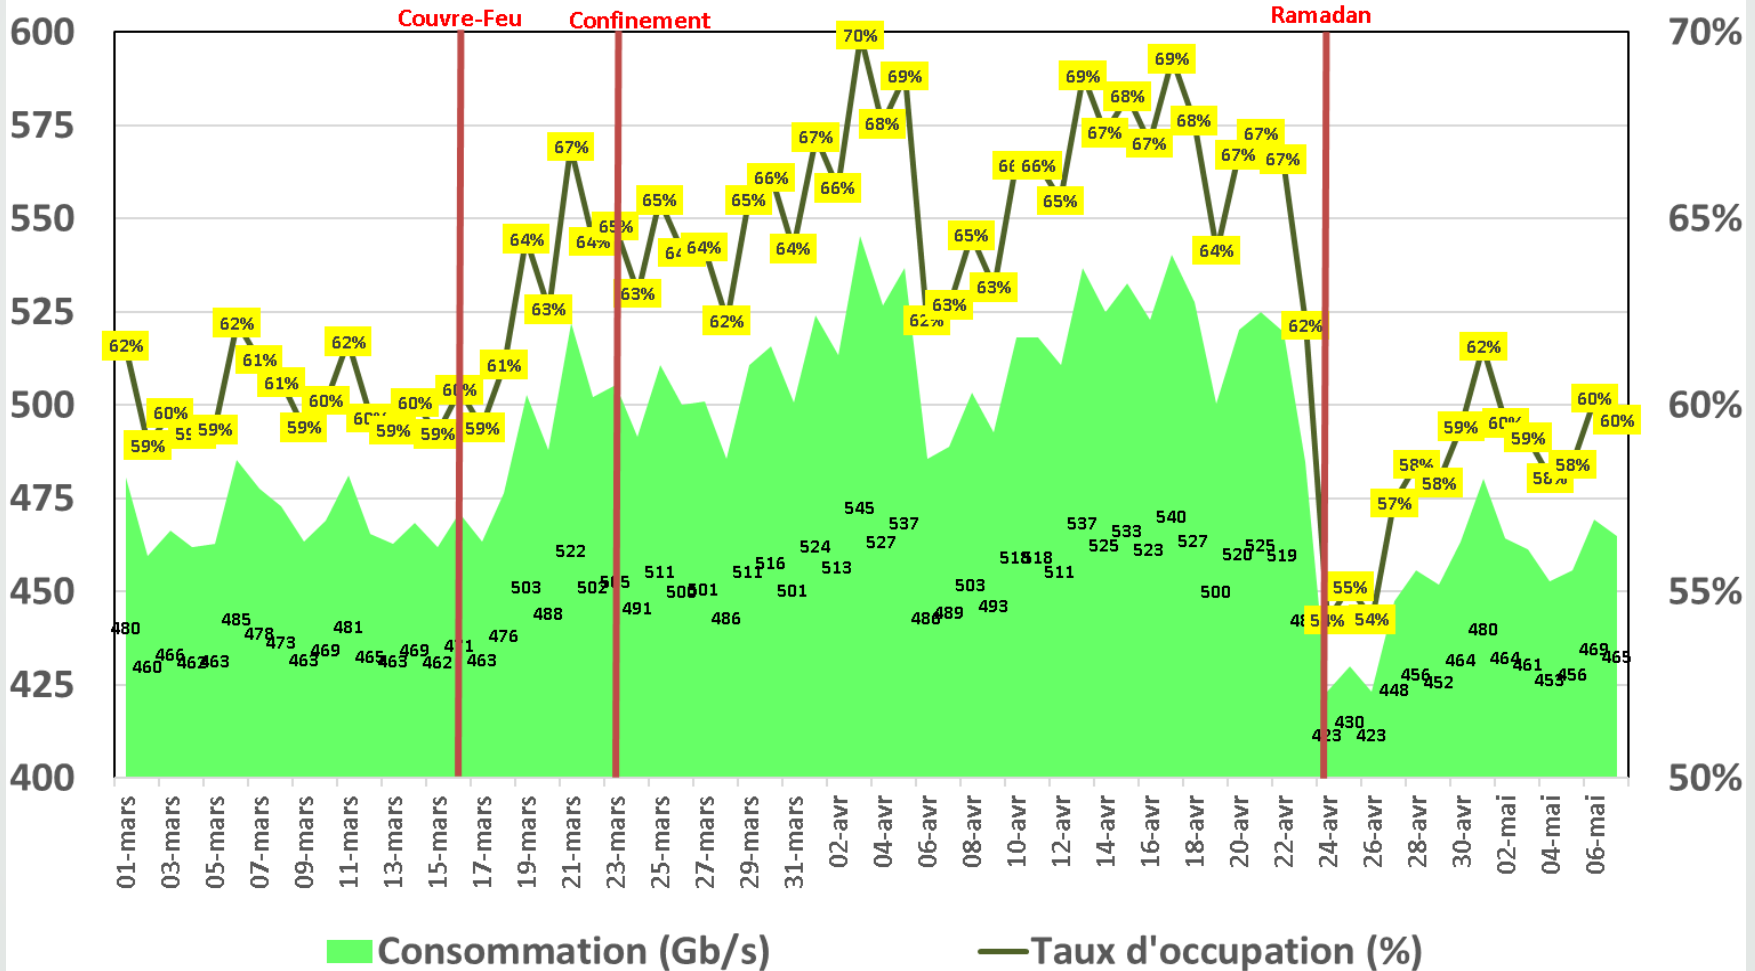

Bande Passante Internationale