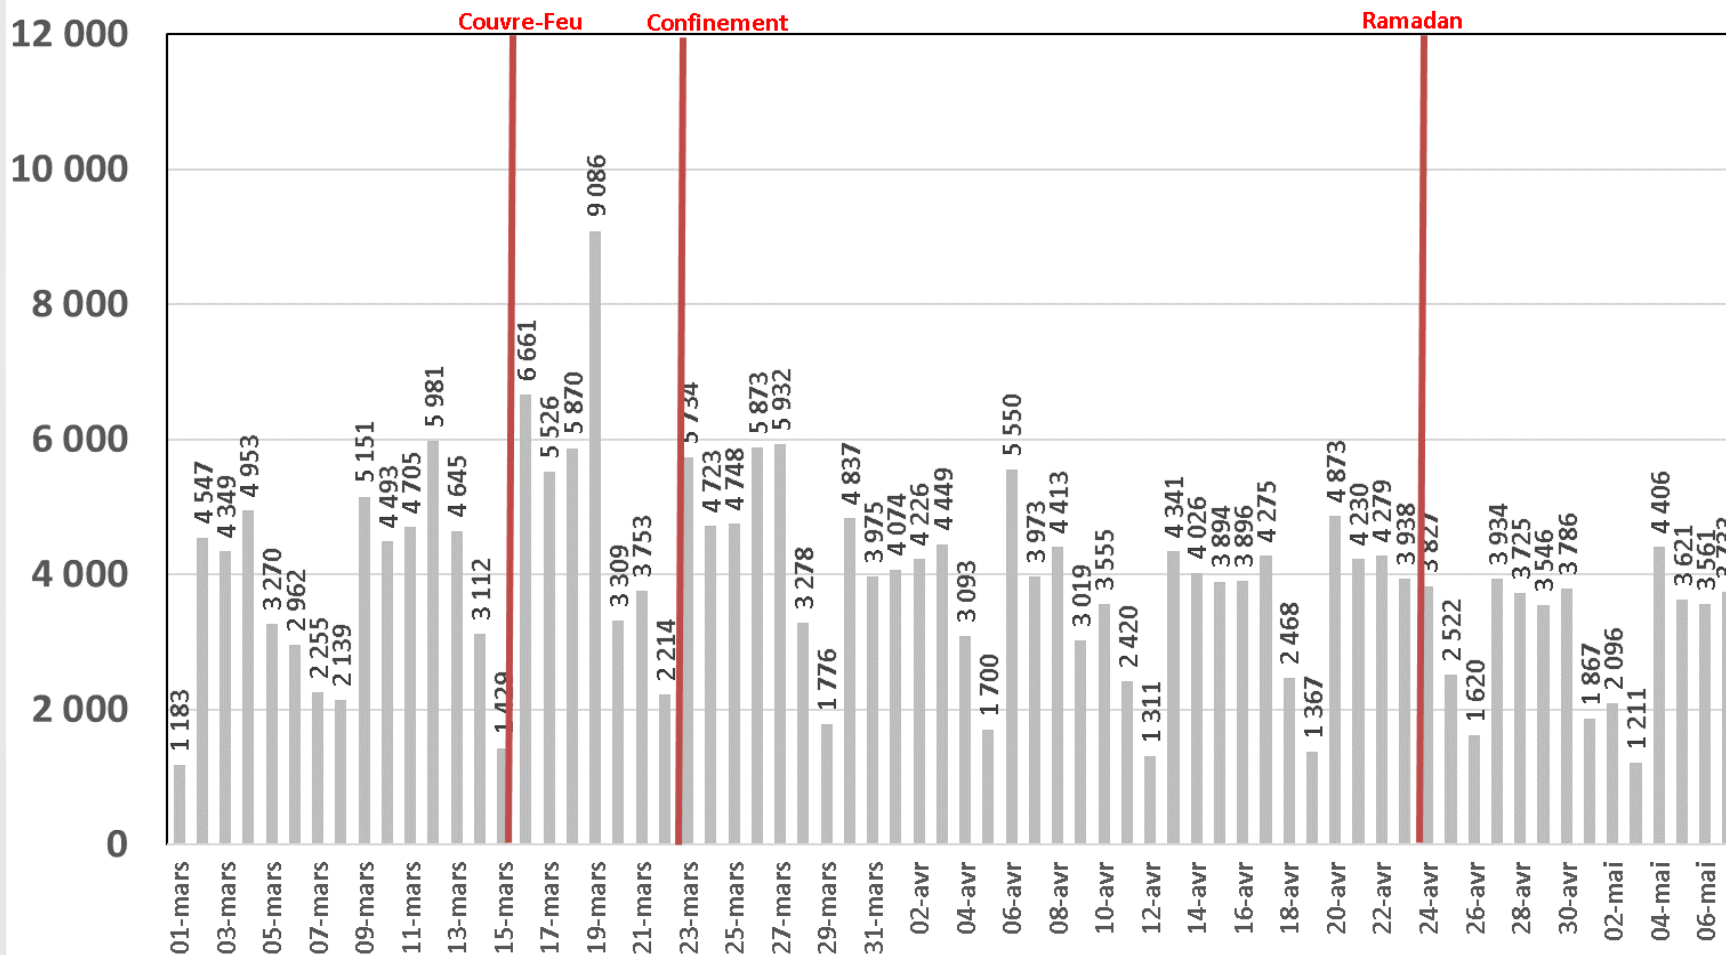

Nombre de réclamations ADSL