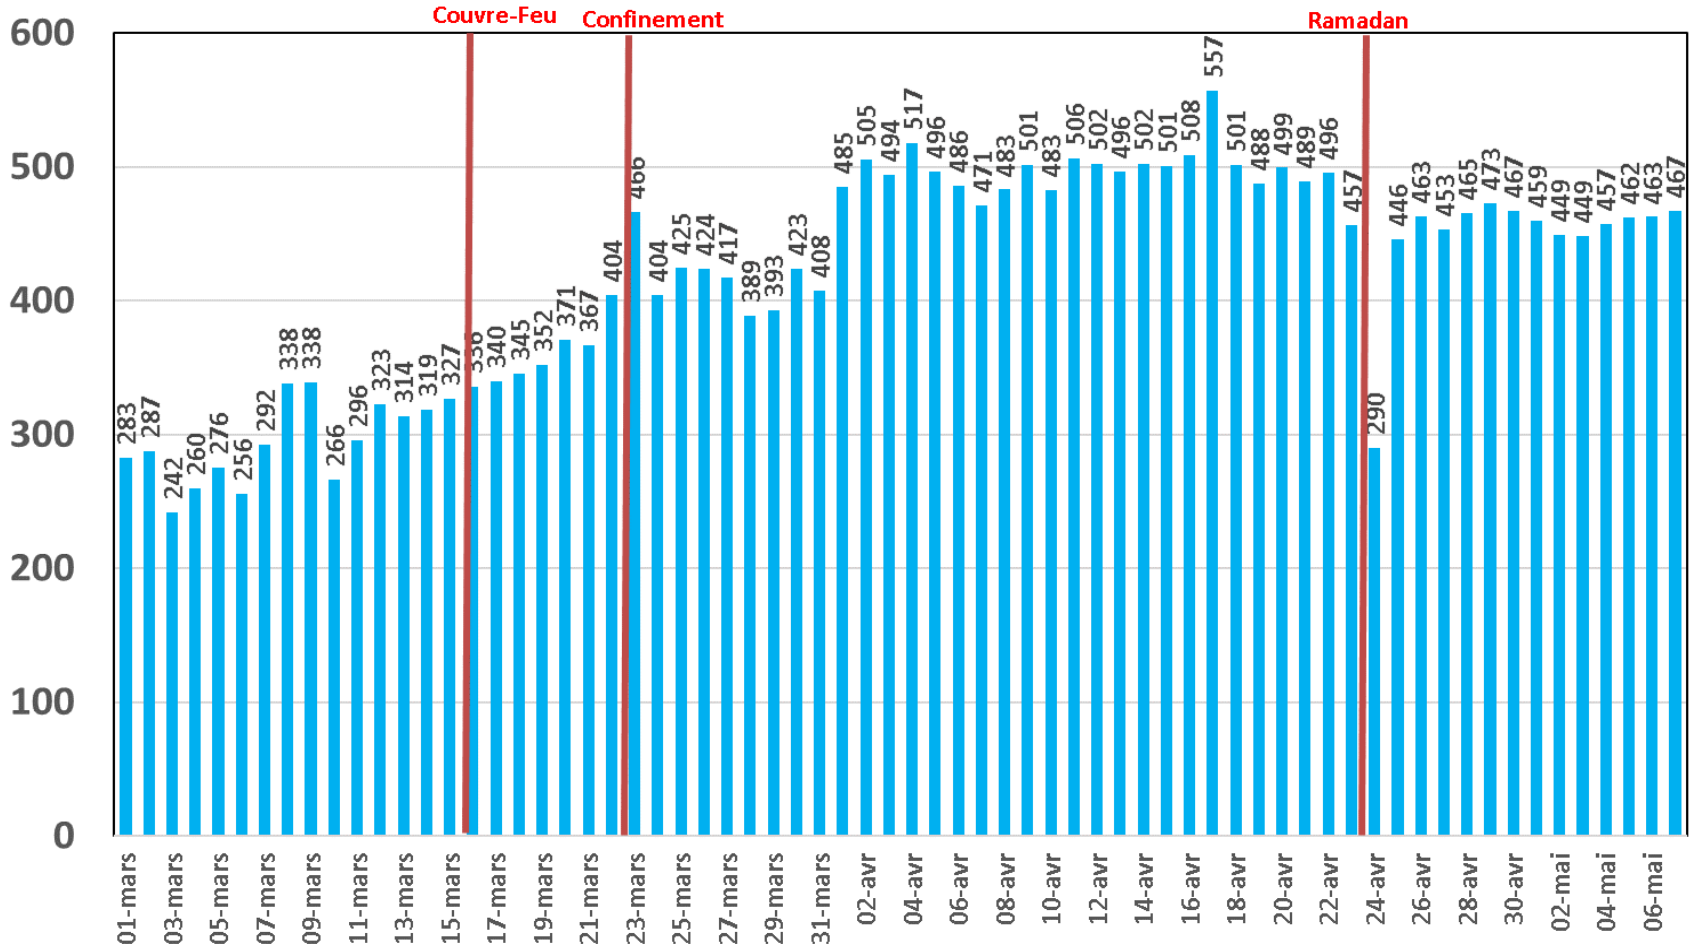

Traffic Data sur VDSL (To)