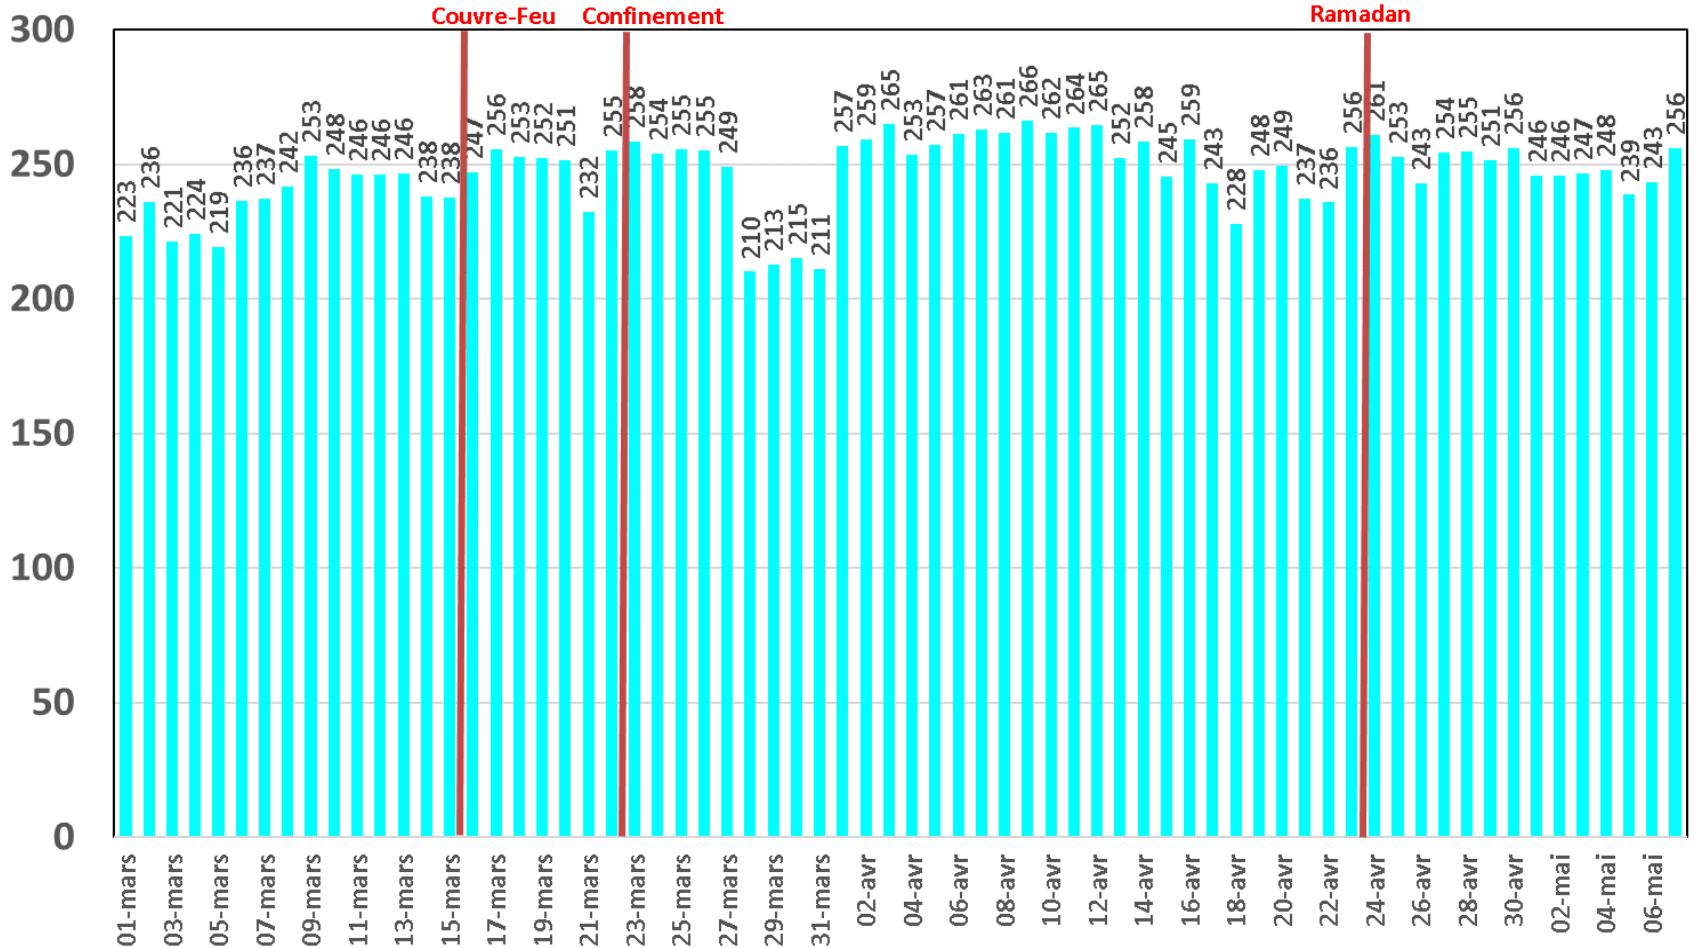

Traffic Data sur FO (To)